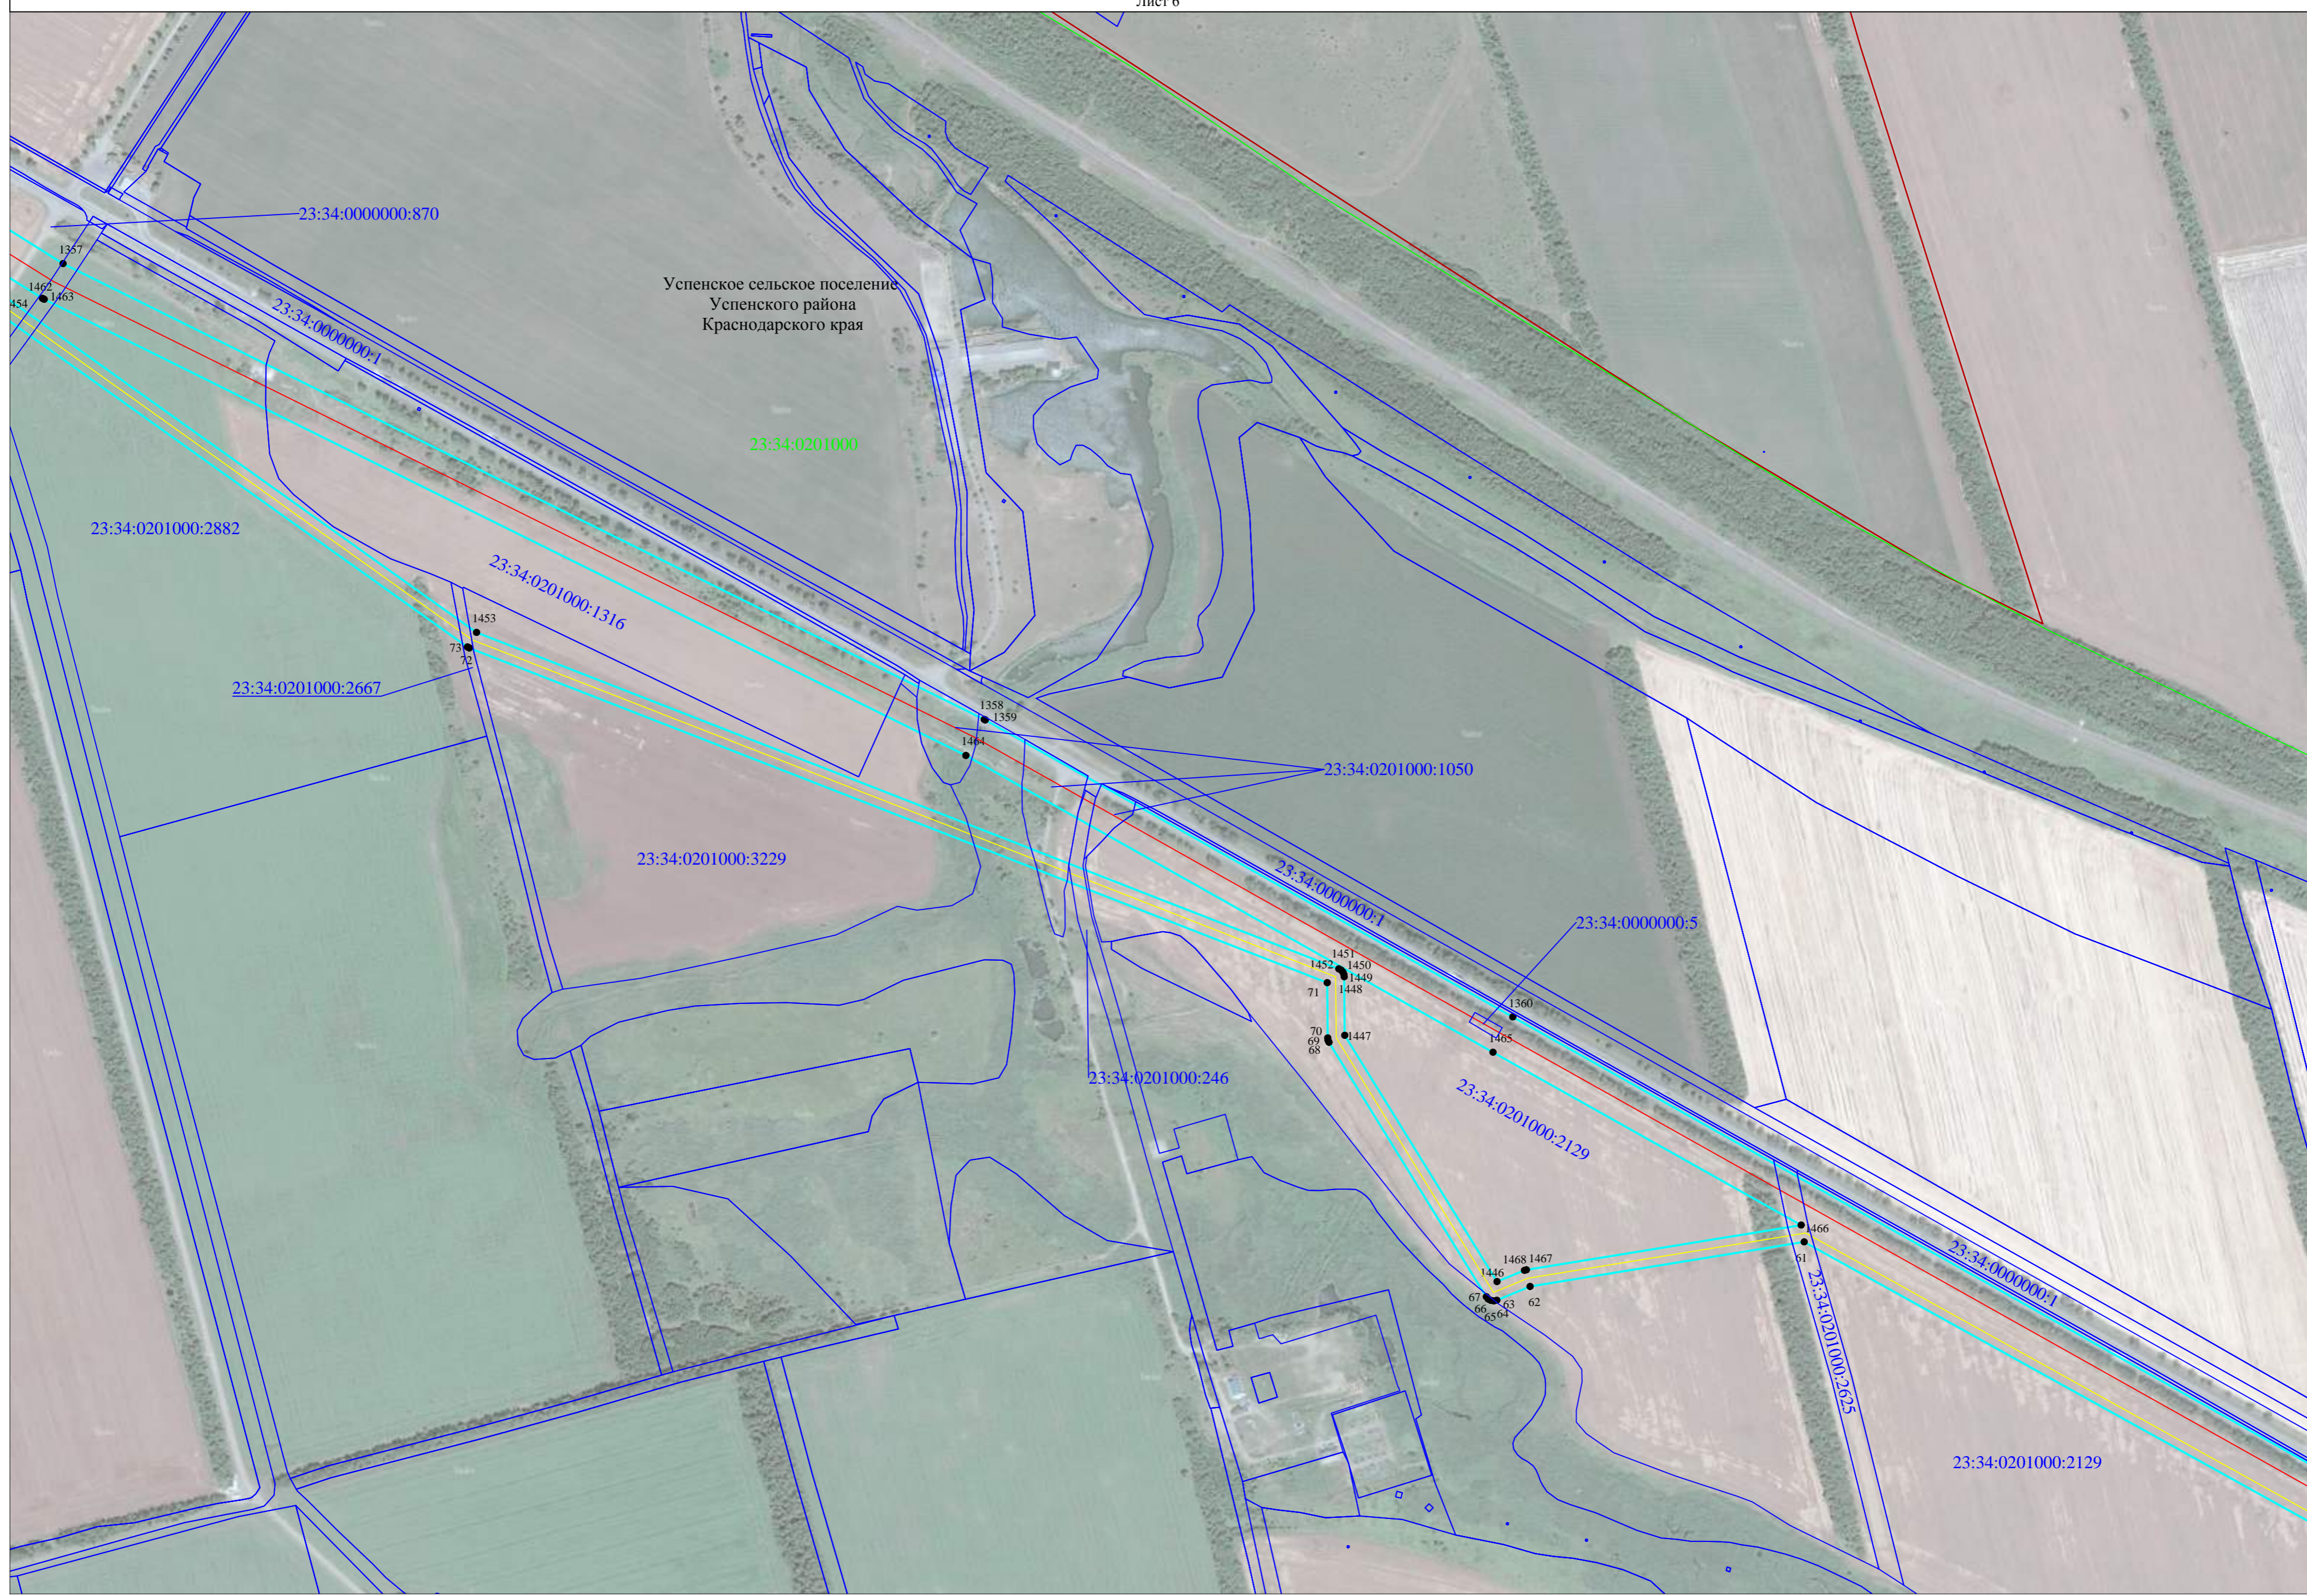

Успенское сельское поселение
Успенского района
Краснодарского края

23:34:0201000