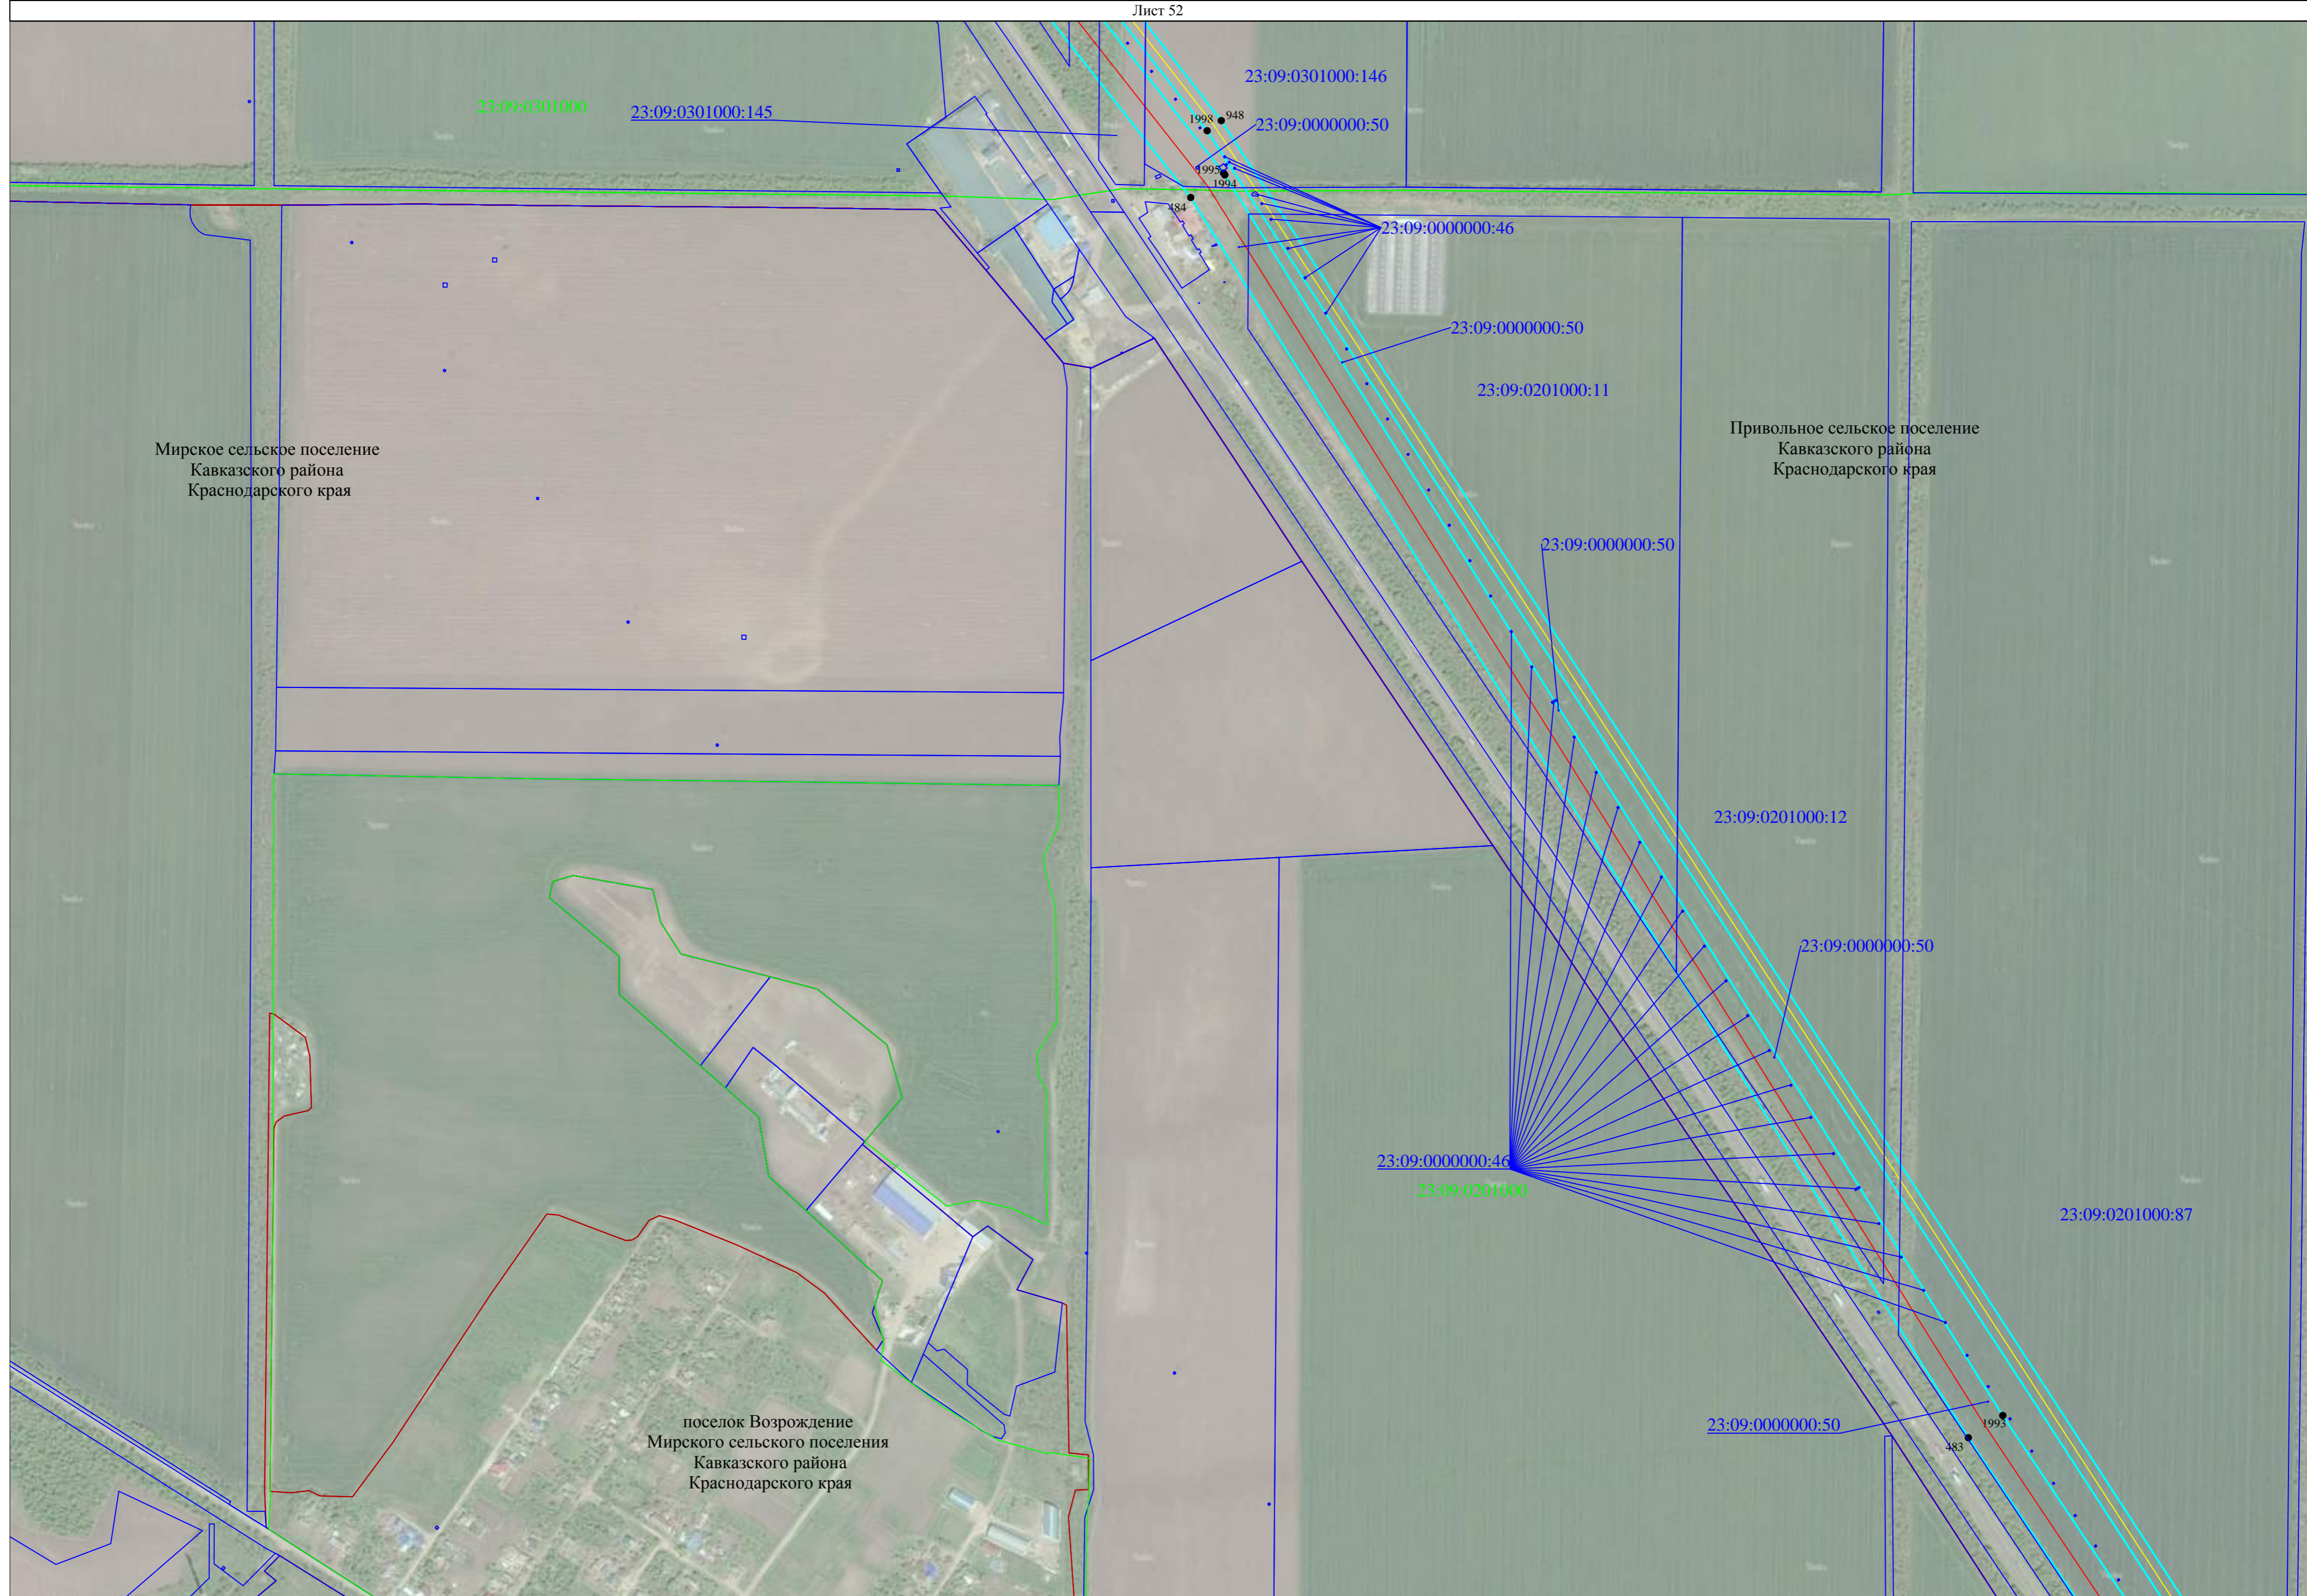

23:09:0000000:50

23:09:0201016

23:09:0000000:46

Схема расположения границ публичного сервитута

Лист 52

Мирское сельское поселение
Кавказского района
Краснодарского края

Привольное сельское поселение
Кавказского района
Краснодарского края