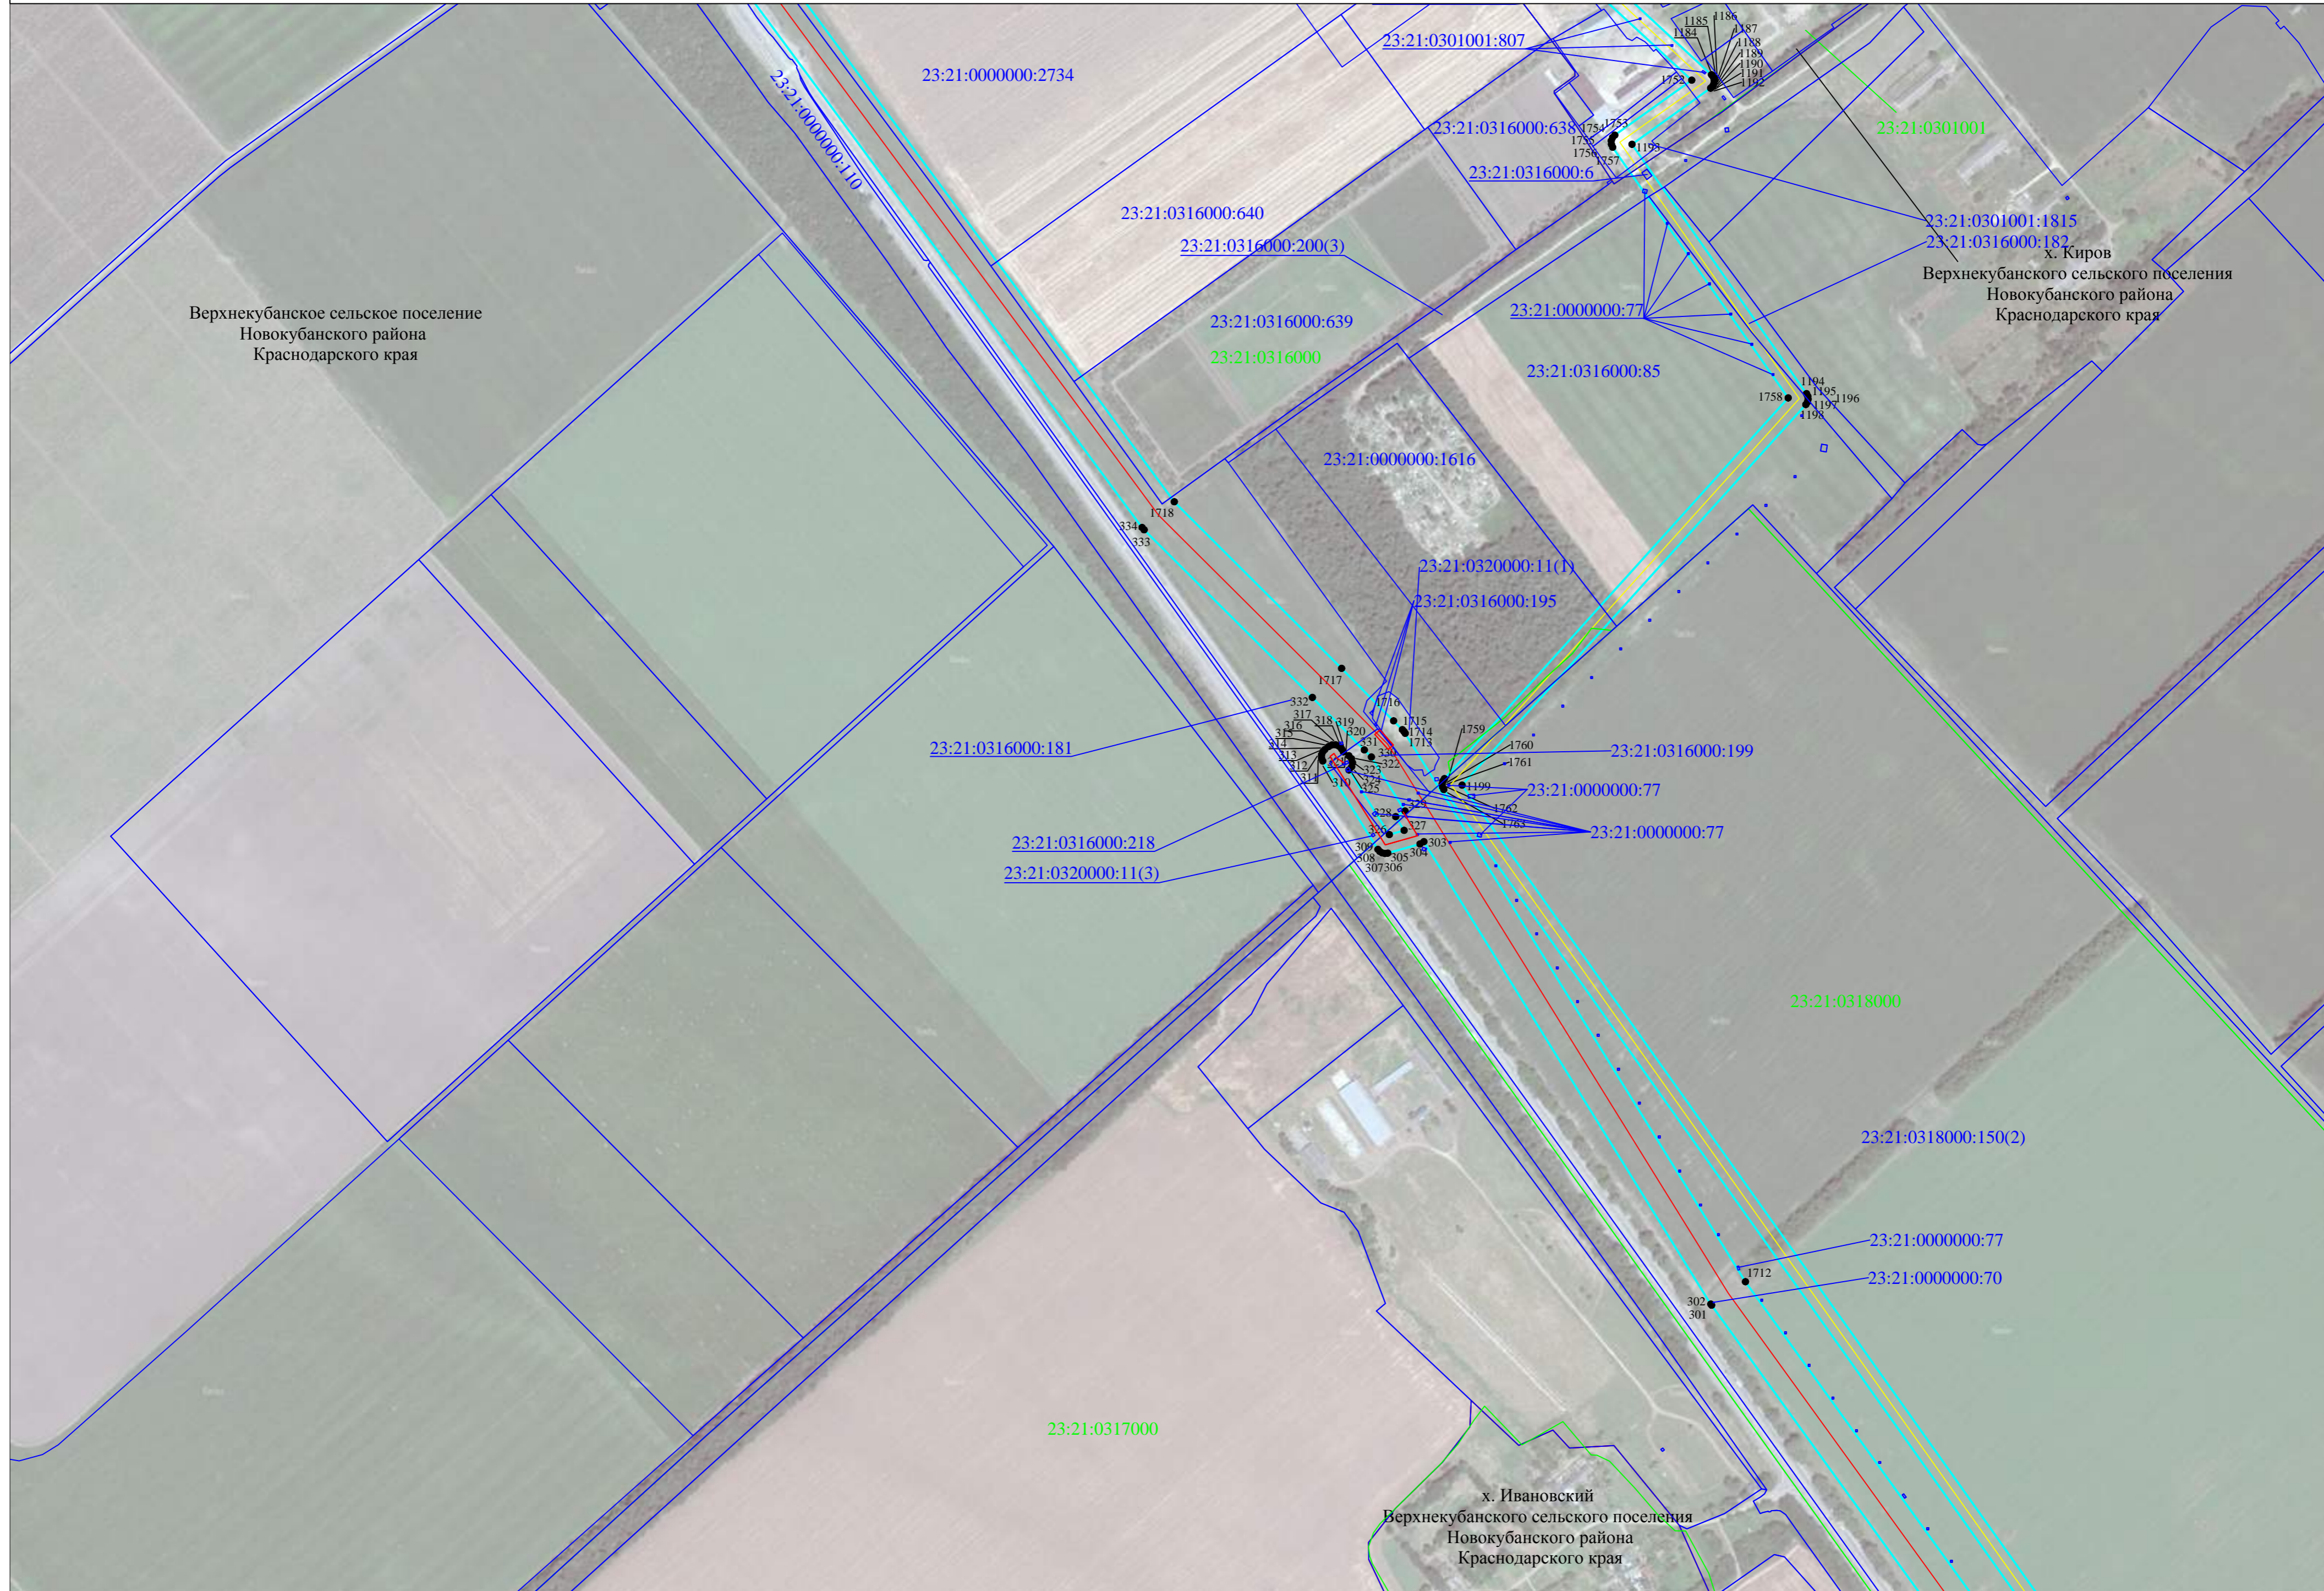

Схема расположения границ публичного сервитута

Лист 29

78

Верхнекубанское сельское поселение
Новокубанского района
Краснодарского края

х. Киров
Верхнекубанского сельского поселения
Новокубанского района
Краснодарского края

х. Ивановский
Верхнекубанского сельского поселения
Новокубанского района
Краснодарского края