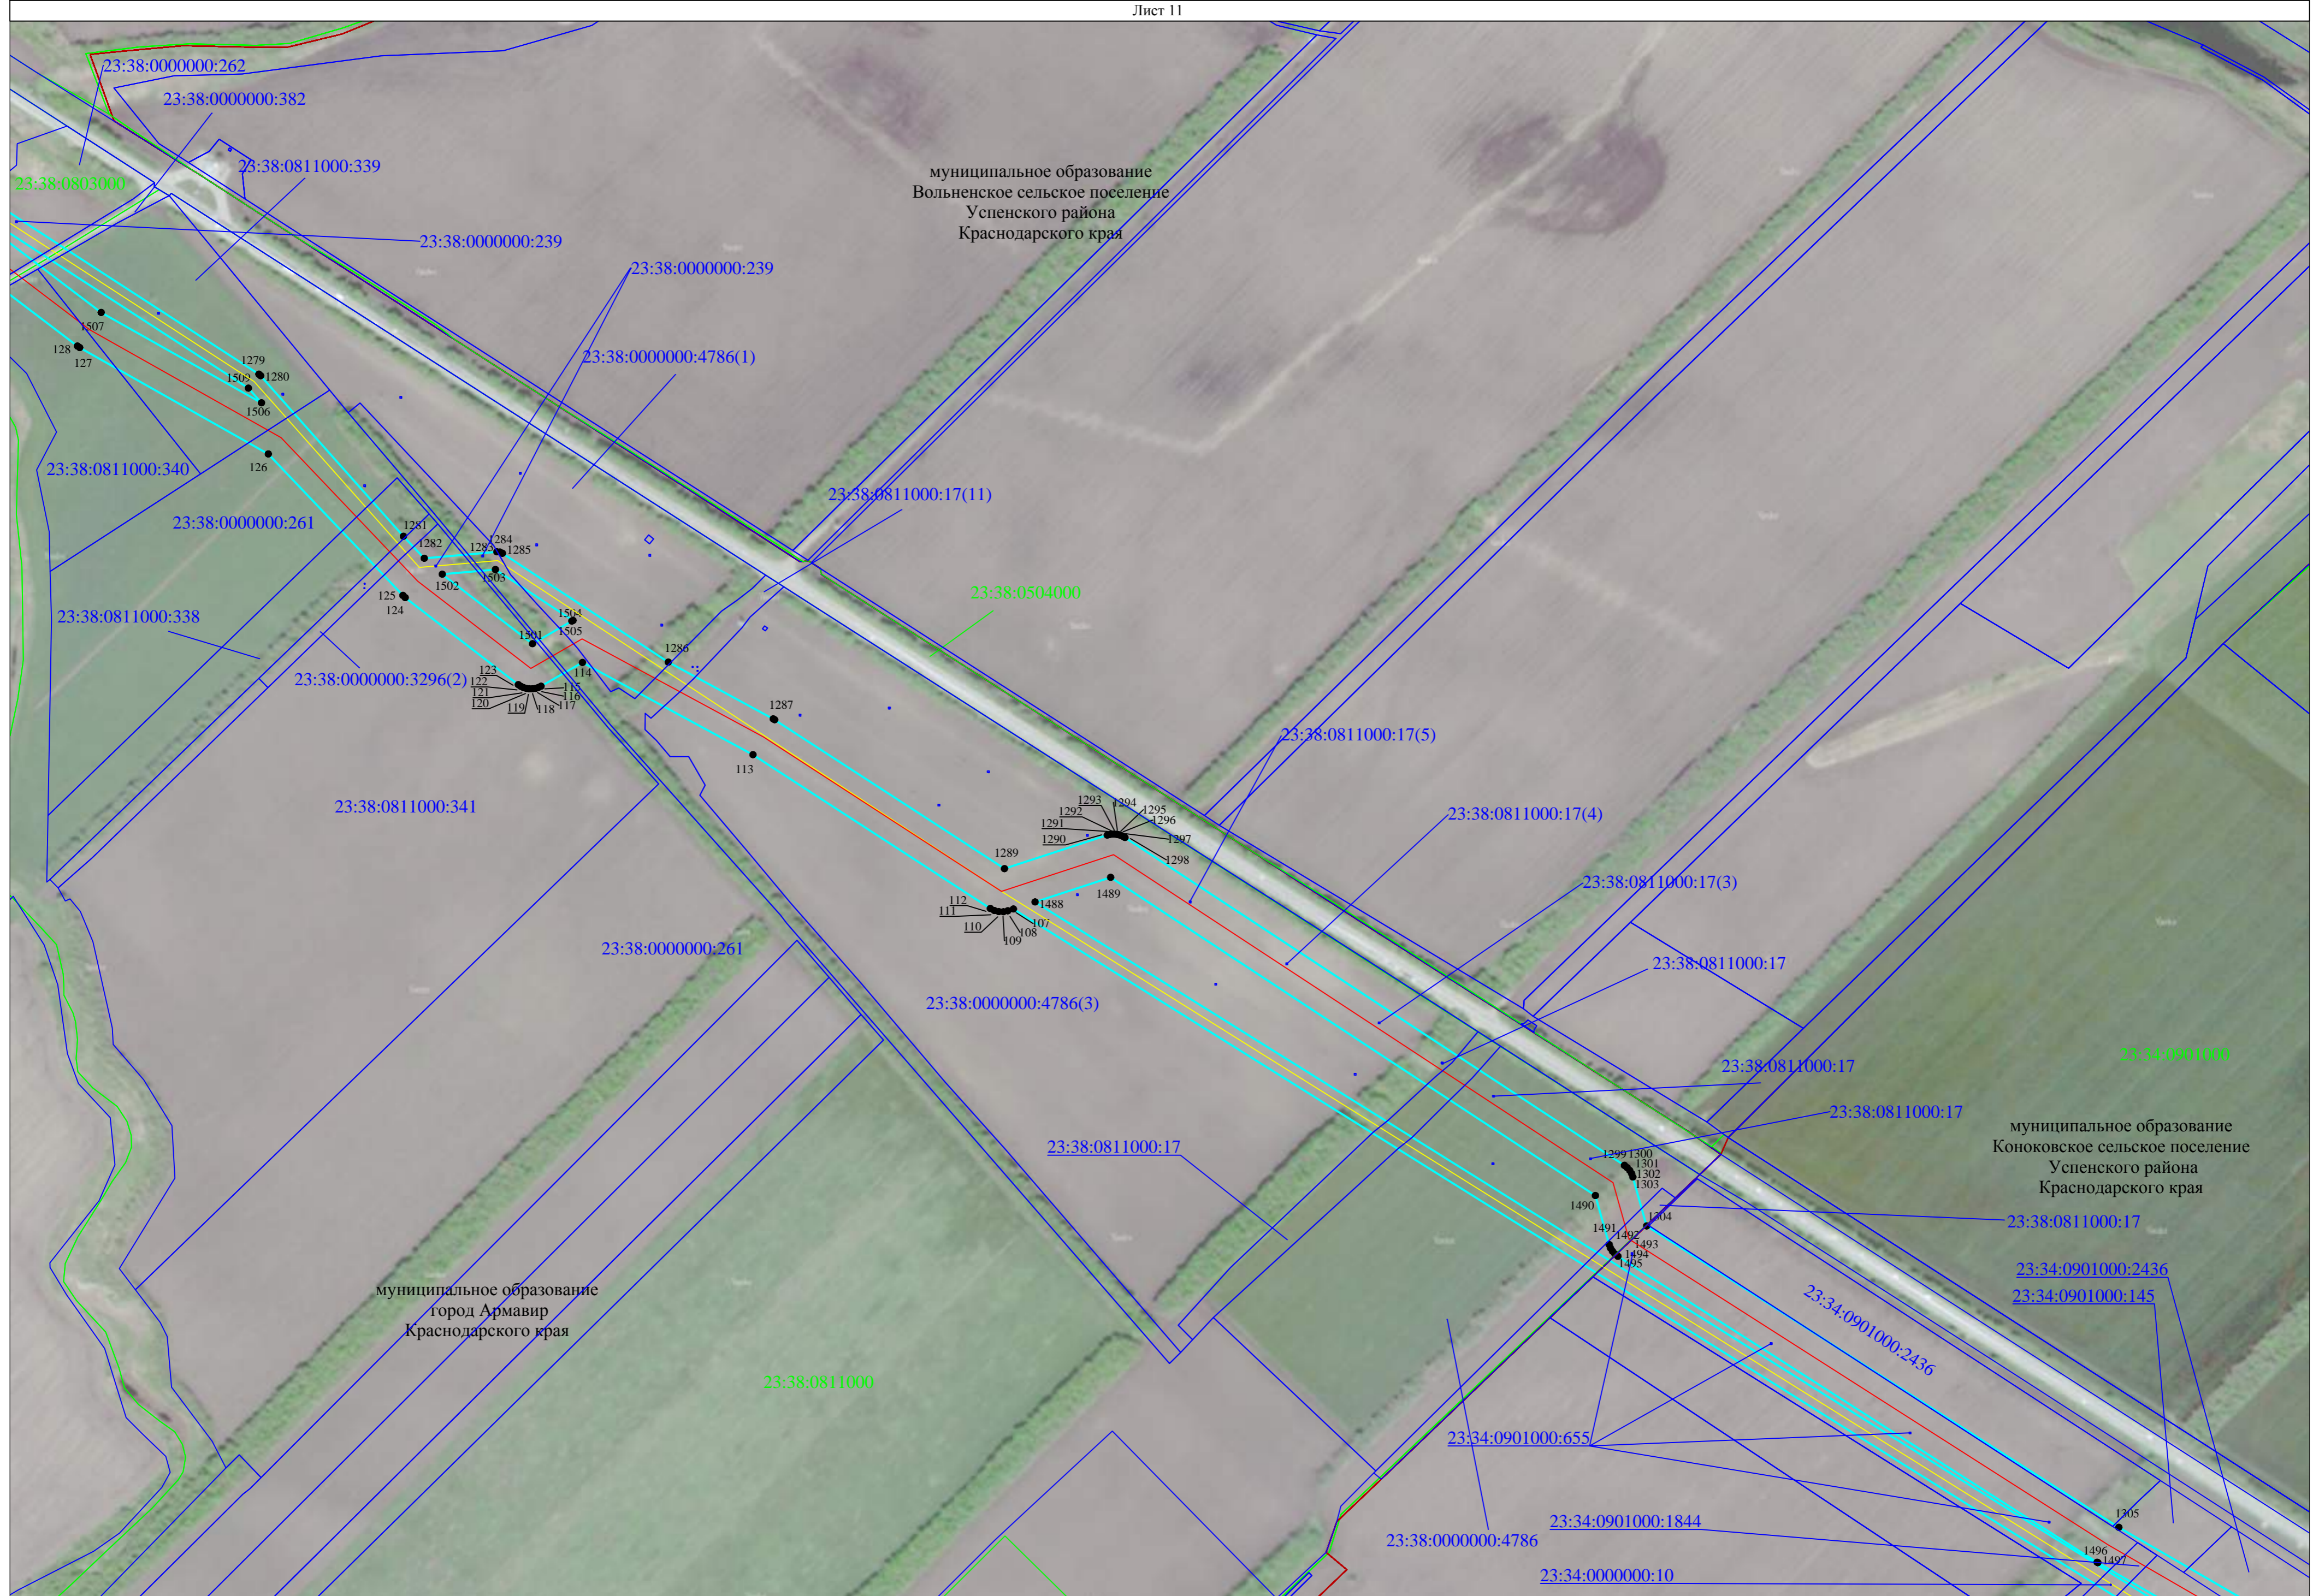

Схема расположения границ публичного сервитута

Лист 11

муниципальное образование
Вольненское сельское поселение
Успенского района
Краснодарского края

муниципальное образование
город Армавир
Краснодарского края

муниципальное образование
Коноковское сельское поселение
Успенского района
Краснодарского края