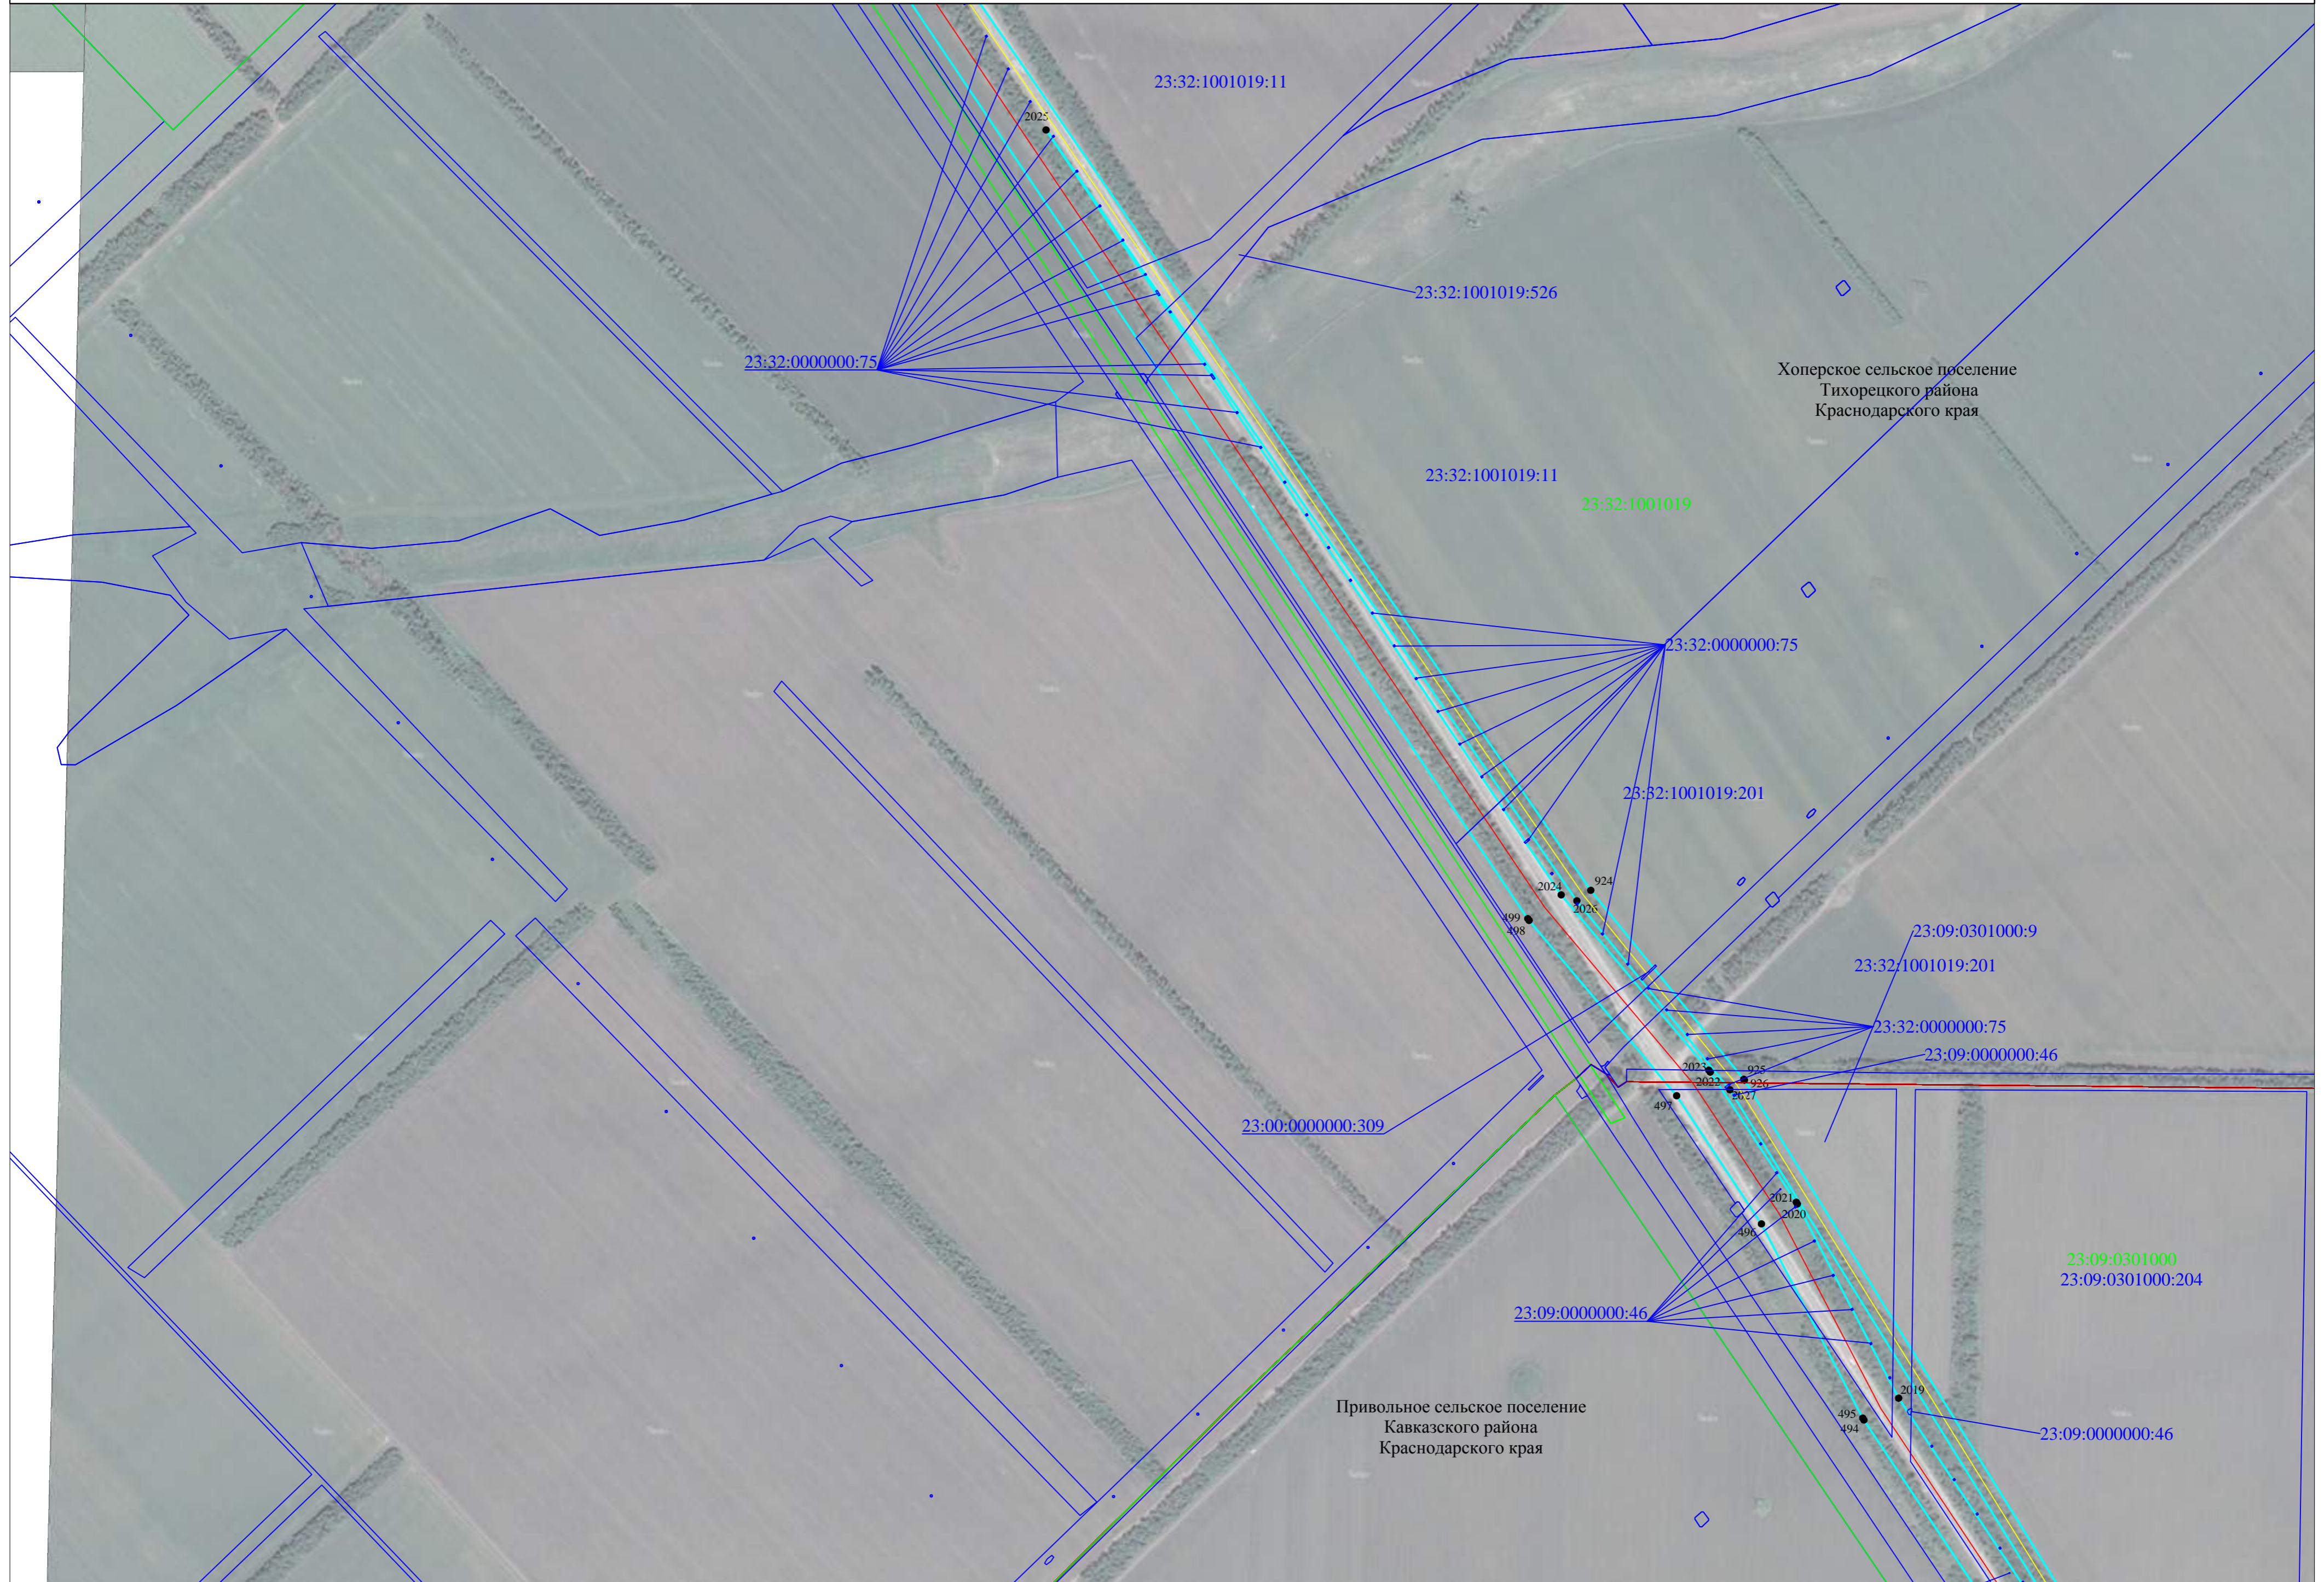

Схема расположения границ публичного сервитута

Лист 59

Хоперское сельское поселение
Тихорецкого района
Краснодарского края

Хоперское сельское поселение
Тихорецкого района

Схема расположения границ публичного сервитута