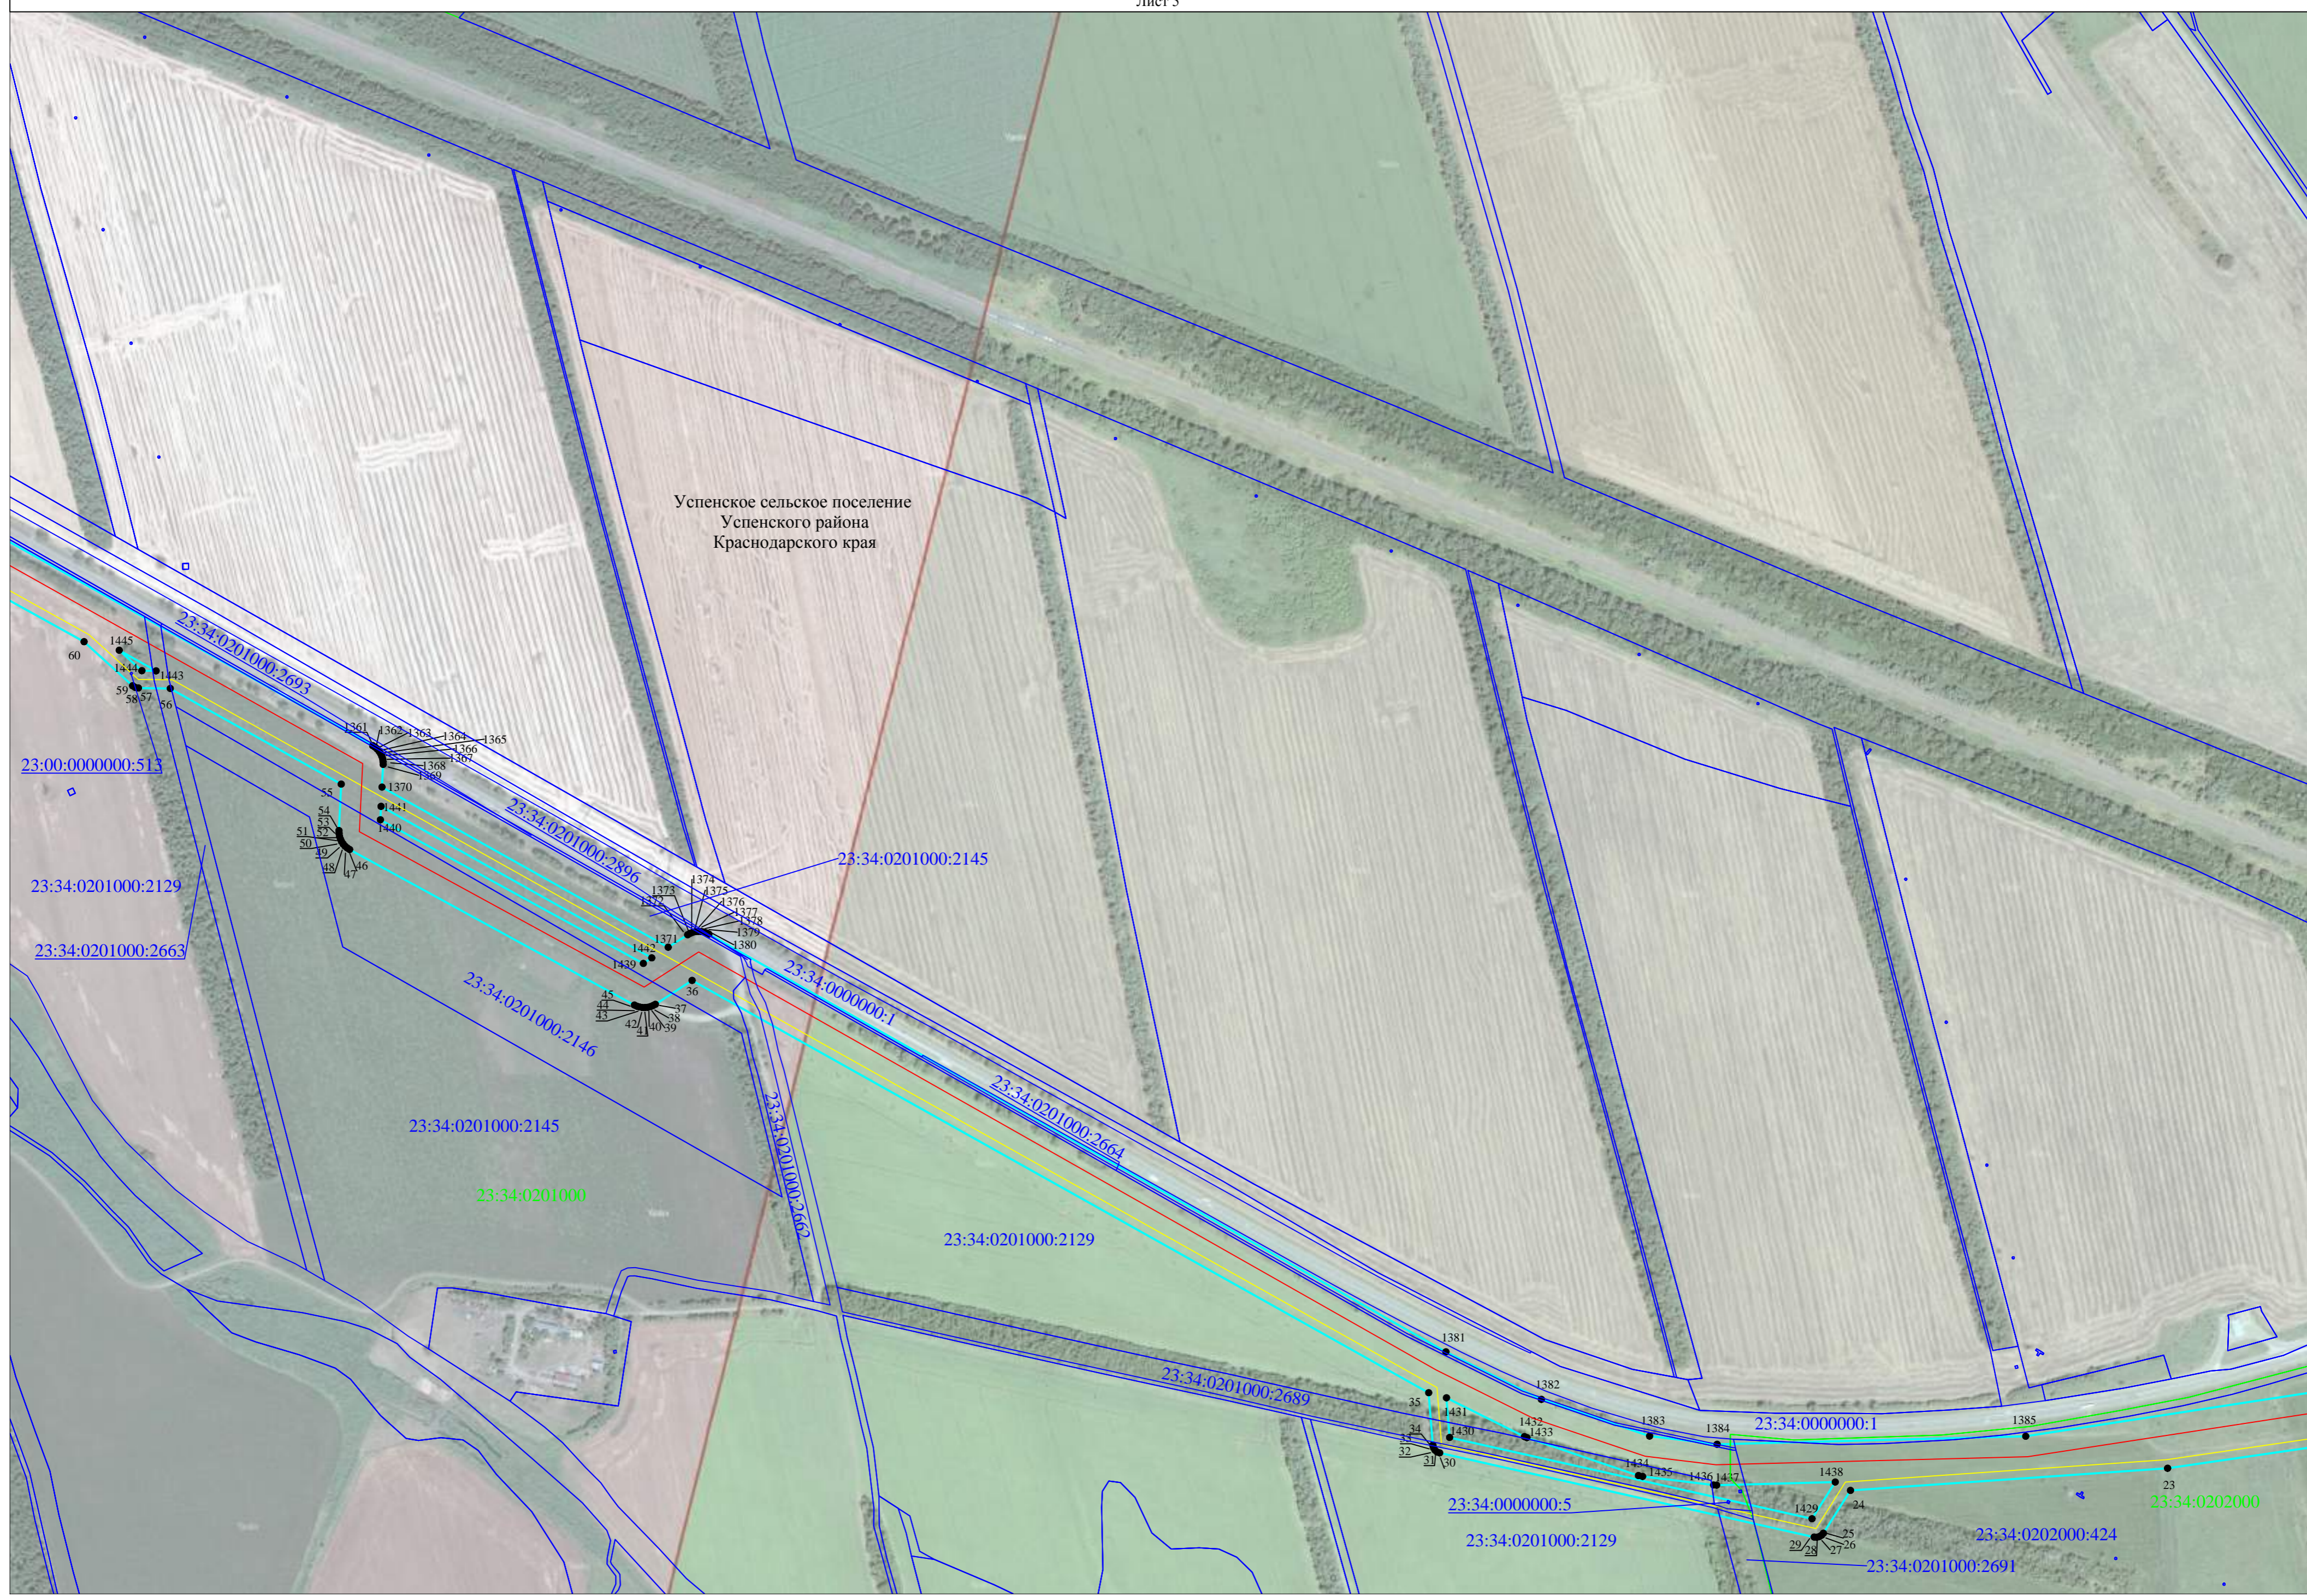

Успенское сельское поселение
Успенского района
Краснодарского края